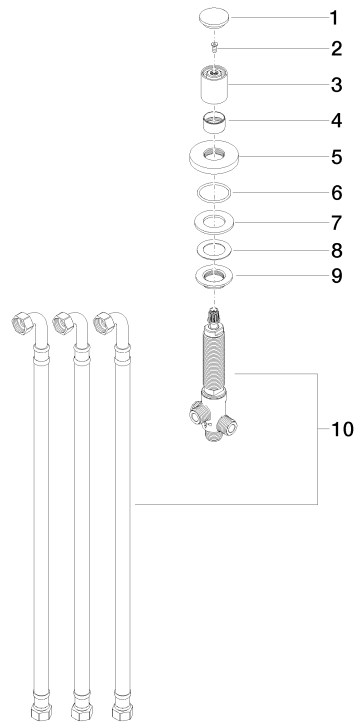

**META Deviatore a due vie per montaggio bordo vasca - Dark Platinum  
spazzolato**

META

29 140 660

- deviatore automatico vasca/doccia
- diametro foro 32 mm
- rosetta Ø 60 mm
- ingresso 1/2"
- portata max 64,9 l/min a una pressione idraulica di 3 bar

	Dark Platinum spazzolato	29 140 660-99
	Cromato	29 140 660-00
	Platinato spazzolato	29 140 660-06
	Dark Chrome	29 140 660-19
	Light Gold	29 140 660-26
	Light Gold spazzolato	29 140 660-27
	Nero opaco	29 140 660-33
	Bronzo spazzolato	29 140 660-42
	Champagne spazzolato (Oro 22k)	29 140 660-46
	Champagne (Oro 22k)	29 140 660-47
	Cromo spazzolato	29 140 660-93

29 140 660  
mm [inches]

**Diagramma di portata**

29 140 660  
Parts for other  
finishes can be found  
here: Cromato

### Elenco delle parti di ricambio

N.	Codice articolo	Denominazione	Quantità necessaria	Tempo di produzione
1	09 20 71 003-99	manopola	1	30
2	90 30 30 014 00 90	vite	1	2
3	09 20 71 002-99	manopola	1	30
4	09 16 01 012-99	anello	1	30
5	09 27 66 004-99	rosetta	1	60
6	09 14 10 030 90	guarnizione	1	2
7	09 14 05 014 90	guarnizione	1	2
8	09 14 40 002 90	guarnizione	1	2
9	09 23 10 004 90	dado	1	2
10	90 17 09 051 00 90	deviatore	1	2