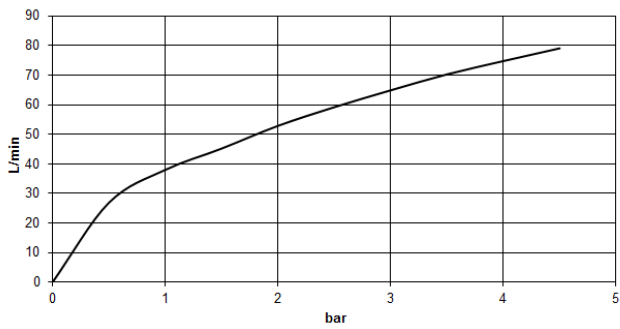

**META Deviatore a due vie per montaggio bordo vasca - Dark Platinum  
spazzolato**

META

29 140 660

- deviatore automatico vasca/doccia
- diametro foro 32 mm
- rosetta Ø 60 mm
- ingresso 1/2"
- portata max 64,9 l/min a una pressione idraulica di 3 bar

29 140 660  
mm [inches]

**Diagramma di portata**

29 140 660  
Parts for other  
finishes can be found  
here: Cromato

### Elenco delle parti di ricambio

N.	Codice articolo	Denominazione	Quantità necessaria	Tempo di produzione
1	09 20 71 003-99	manopola	1	30
2	90 30 30 014 00 90	vite	1	2
3	09 20 71 002-99	manopola	1	30
4	09 16 01 012-99	anello	1	30
5	09 27 66 004-99	rosetta	1	60
6	09 14 10 030 90	guarnizione	1	2
7	09 14 05 014 90	guarnizione	1	2
8	09 14 40 002 90	guarnizione	1	2
9	09 23 10 004 90	dado	1	2
10	90 17 09 051 00 90	deviatore	1	2