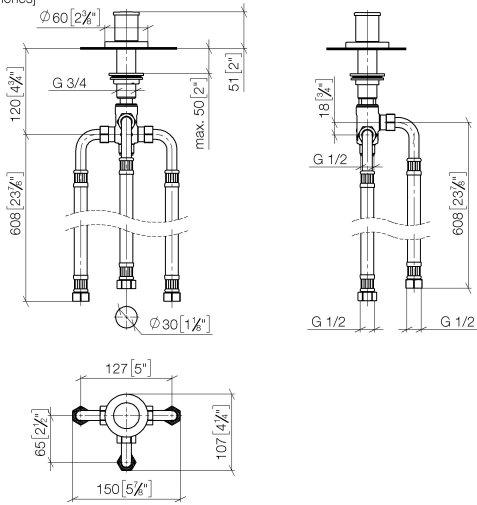

**META Deviatore a due vie per montaggio bordo vasca - Dark Platinum  
spazzolato**

META

29 140 660

- deviatore automatico vasca/doccia
- diametro foro 32 mm
- rosetta Ø 60 mm
- ingresso 1/2"
- portata max 64,9 l/min a una pressione idraulica di 3 bar

29 140 660  
mm [inches]

**Diagramma di portata**

29 140 660  
Parts for other  
finishes can be found  
here: Cromato

### Elenco delle parti di ricambio

N.	Codice articolo	Denominazione	Quantità necessaria	Tempo di produzione
1	09 20 71 003-99	manopola	1	30
2	90 30 30 014 00 90	vite	1	2
3	09 20 71 002-99	manopola	1	30
4	09 16 01 012-99	anello	1	30
5	09 27 66 004-99	rosetta	1	60
6	09 14 10 030 90	guarnizione	1	2
7	09 14 05 014 90	guarnizione	1	2
8	09 14 40 002 90	guarnizione	1	2
9	09 23 10 004 90	dado	1	2
10	90 17 09 051 00 90	deviatore	1	2